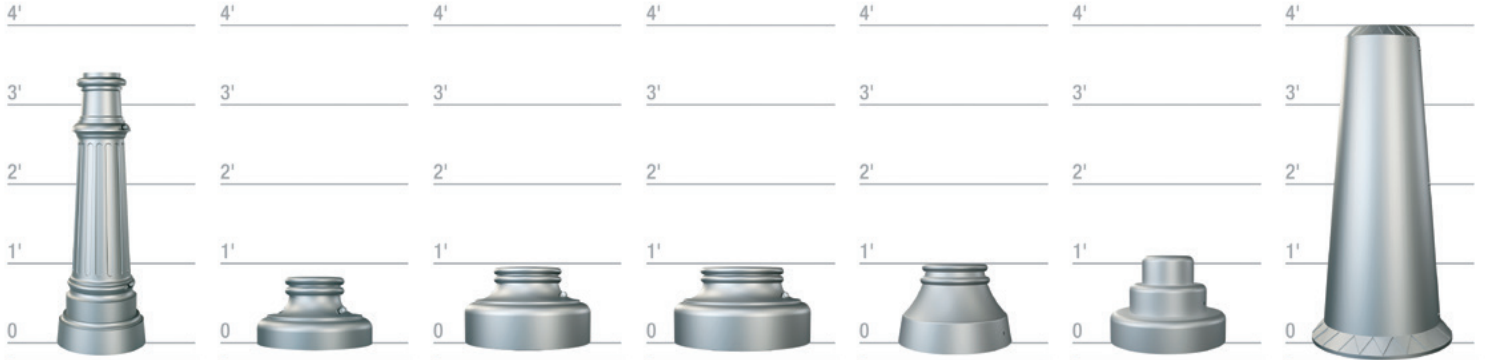

<b>STRUCTURAL</b> <b>Kingston</b> Base Width: 10.75" 4" Butt Diameter	<b>STRUCTURAL</b> <b>Leuin</b> Base Diameter: 13.125" 4" Butt Diameter	<b>STRUCTURAL</b> <b>Lincoln</b> Base Diameter: 12" 4"-5" Butt Diameters	<b>STRUCTURAL</b> <b>Morgan</b> Base Diameter: 13.5" 4" Butt Diameter	<b>STRUCTURAL</b> <b>Saturn</b> Base Diameter: 20" 5"-6"-7" Butt Diameters	<b>STRUCTURAL</b> <b>Trenton</b> Base Diameter: 16" 4"-5"-6" Butt Diameters	<b>STRUCTURAL</b> <b>Winchester</b> Base Square: 11" 4"-5"-6" Butt Diameters <i>FHWA Breakaway</i>
--	---	---	--	---	--	--

<b>STRUCTURAL</b> <b>York 17</b> Diameter: 17" 4"-5"-6" Butt Diameters <i>FHWA Breakaway</i>	<b>STRUCTURAL</b> <b>York 20</b> Diameter: 20" 6"-7"-8" Butt Diameters
--	---

**Direct Buried  
Options are  
Available in  
All Decorative  
Bases.**

# CLAMSHELL DECORATIVE BASES

<b>CLAMSHELL</b> <b>American</b> Base Diameter: 11"-12" 4"-5" Butt Diameters	<b>CLAMSHELL</b> <b>Arlen 17</b> Base Diameter: 17" 4"-5" Butt Diameters	<b>CLAMSHELL</b> <b>Arlen 20</b> Base Diameter: 20" 6"-7"-8" Butt Diameters	<b>CLAMSHELL</b> <b>Arlen 24</b> Base Diameter: 24" 7"-8"-9"-10" Butt Diameters	<b>CLAMSHELL</b> <b>Arlen 30</b> Base Diameter: 30" 8"-9"-10"-12" Butt Diameters	<b>CLAMSHELL</b> <b>Aubrey</b> Base Width: 26" 5"-6"-7"-8" Butt Diameters	<b>CLAMSHELL</b> <b>Covington</b> Base Diameter: 20" 7"-8"-9"-10" Butt Diameters
---	---	--	--	---	--	---